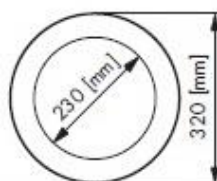

## MÅL PÅ VINDU

Type A-1, innvendig mål: 525 X 195 mm.

Type A-2, innvendig mål: 545 X 242 mm.

Type O-2

Type O

Type O-1