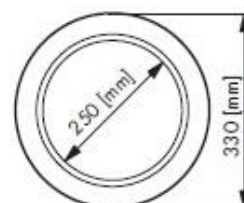

## MÅL PÅ VINDU

Type A-1, innvendig mål: 525 X 195 mm.

Type A-2, innvendig mål: 545 X 242 mm.

Type O-2

Type O

Type O-1