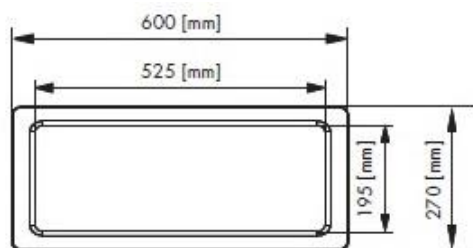

## MÅL PÅ VINDU

Type A-1, innvendig mål: 525 X 195 mm.

Type A-2, innvendig mål: 545 X 242 mm.

Type O-2

Type O

Type O-1