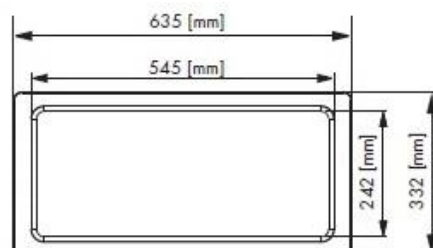

## MÅL PÅ VINDU

Type A-1, innvendig mål: 525 X 195 mm.

Type A-2, innvendig mål: 545 X 242 mm.

Type O-2

Type O

Type O-1